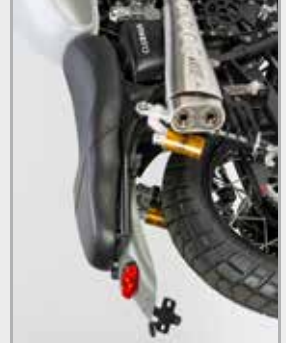

# Scrambler T 860 Roadster

Basis: Triumph Scrambler

EUR  
inkl. 19% Mwst.

LSL Gabelbrückenkit	Offset 50mm/Breite 200mm	140T050SW	549,00
Lenker-Klemmböcke	CNC-Aluminium, 28,6mm	140+KL28SW	79,95
Fat Bar X01	28,6 / 22,2mm, 765mm breit	128AX01SW	89,95
Sport Griffe	grau, 125mm	138RL01	19,95
Lenkergewichte	Aluminium, schwarz eloxiert	135-006SW	19,95
4-Kolben CNC-Brembo Bremsanlage	mit 320mm Wave-Bremsscheibe	240T024	998,00
Stahlflex-Bremsschlauch	Edelstahl mit Kunststoffhülle	255BS72CD	54,95
320mm Bremsscheibe f. Originalbremszange	Alternative zur 4-Kolben-Anlage	239T02432	379,00
Verstellbare Hebel	6-fach verstellbar, Standardlänge	200-R17SI	99,95
Verstellbare Hebel	6-fach verstellbar, Standardlänge	200-L26SI	99,95
Bremsflüssigkeits-Reservoir	CNC-Aluminium, schwarz	244BT01SW	69,95
Clubman Rückspiegel, links	CNC Aluminium, schwarz	132SC01LSW	69,95
Clubman Rückspiegel, rechts	CNC Aluminium, schwarz	132SC01RSW	69,95
LED Blinker D-Light vorn/hinten	Aluminium Gehäuse, paarweise	720DL01SW (2)	89,95
Scheinwerfer Six Days	5 3/4", Klarglastechnik/H4	730SC02SW	89,95
Lampenhaltekit	CNC-Aluminium, schwarz	143LT41K	119,95
Zündschlossträger	Aluminium, schwarz	728T024RSW	32,95
Gleichrichter/Hupen Relocation Kit	Stahl, schwarz	728TR50	29,95
Velona Tachometer ab Modell 11	schwarz, Änderung am Steuergerät!	725DV01SW	89,95
Instrumentenhalter Velona	für Triumph Gabelbrücke	725TV24SW	35,95
LED Kontrolleuchteinheit	5 Signalleuchten	725LED01SW	49,95
LSL Fußrastenkit Extreme	CNC-Aluminium	115T038EX	139,95
Beifahrerrastengelenke	CNC-Aluminium	115-T10	28,95
Fußrastenkörper	Aluminium/rund, schwarz	115-03SW	26,95
Bremszylinderschutz, hinten	CNC Aluminium, silber	715T038SI	32,95
Sitzbank Extreme	Bezug schwarz/schwarz	502T038EX	439,00
Seitendeckel	GfK, unlackiert	539T031	239,95
GfK-Front Kotflügel	Montage auf original Stabi	506T038G	99,95
GfK Kotflügelkit, hinten	unlackiert mit LED Rücklicht	507T038EX	199,95
18"-Aluminium Felgensatz ab Modell 11	2.50x18/4.25x18, schwarz eloxiert, Felgen + Speichen für orig. Naben	601T050.2SW	899,00
Ritzel Cover	Aluminium, silber	712T024SI	59,95
Aluminium Kettenschutz	Aluminium, schwarz	713T024SW	49,95
Aluminium Kettenrad 45 Zähne	hard-anodisiert	702T024/45	89,95
Öhlins Federbeine	Type S 36PR1C1L	644T031R	1460,00
Zard 2in1 Auspuffsystem oben verlegt	EG-BE, Edelstahl mit Kat	414T051	1339,00