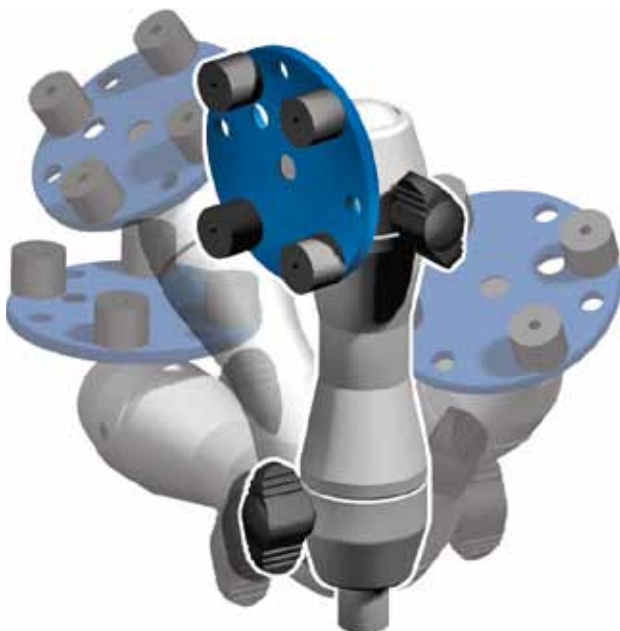

MultiPod (Anbaubeispiele und Befestigungsmethoden)

Schnelle und sichere Befestigung an jedem Verschraubpunkt. Das Beispiel zeigt die Montage an der Lenkerbrücke der R1200RT.

Schraubbefestigung

Der MultiPod wird durch eine Schraube (M6 - M8) direkt an Ihrem Fahrzeug befestigt. Wählen Sie einen geeigneten Befestigungspunkt und ersetzen Sie die originale Schraube durch eine 20 mm längere Schraube.

Lenkerklemmschelle

Der MultiPod wird durch eine passende Lenkerklemmschelle direkt am Lenker befestigt.

Verfügbare Größen:

22 mm Best.Nr.: 1250272

25 mm Best.Nr.: 1250271

29 mm Best.Nr.: 1250273

Flachhalter

Das Set ermöglicht die universelle Befestigung an einem von Ihnen gewählten Punkt, wie z.B. der Spiegelaufnahme

Saugnapfbefestigung

Hiermit läßt sich der MultiPod problemlos in Ihrem KFZ oder in einem Wohnmobil verwenden.

Weiteres Zubehör wie das MediaBag, diebstahlsichere Halter, Adapter, Distanzhülsen..... finden sie unter www.wunderlich.de

Verstellbereich

360°

Fremdfahrzeugliste

Das MultiPod System läßt sich an jedes Fahrzeug anpassen. Die folgende Liste gibt einen Einblick, wie einfach die Montage an den verschiedensten Modellen vorgenommen werden kann. Sollte Ihr Fahrzeug hier nicht aufgeführt sein, so stellen wir in unserem Programm verschiedene Möglichkeiten zur universellen Anbringung zur Verfügung.