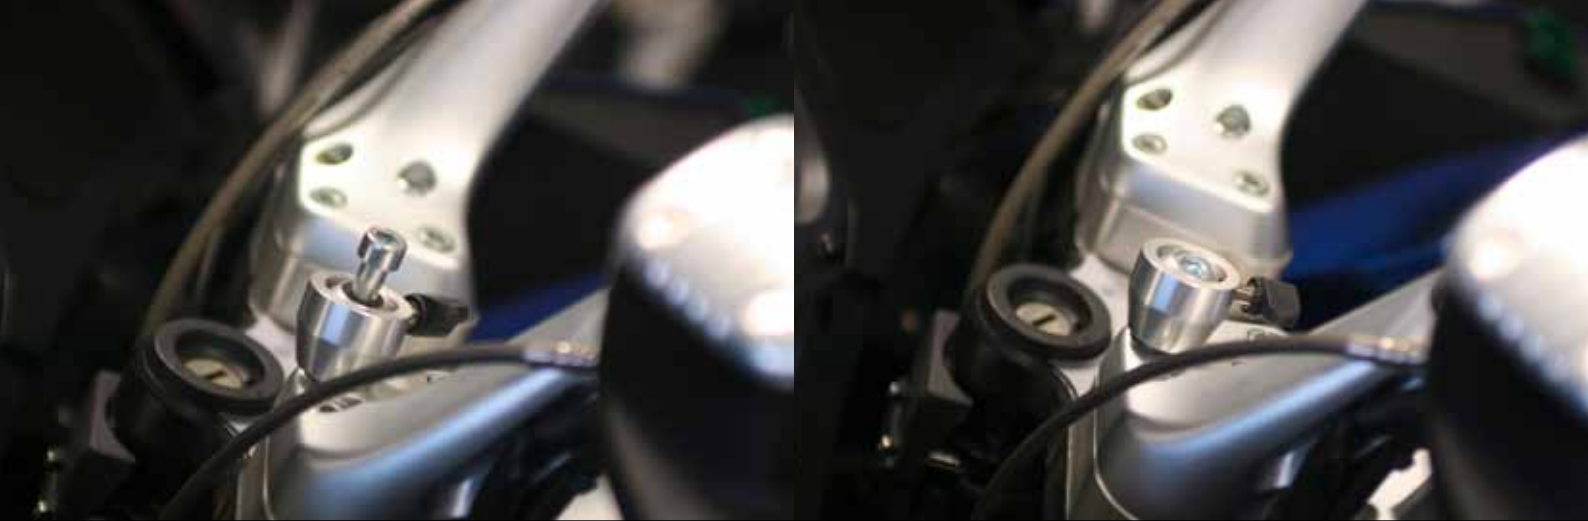

MultiPod (Anbaubeispiele und Befestigungsmethoden)

Schnelle und sichere Befestigung an jedem Verschraubpunkt. Das Beispiel zeigt die Montage an der Lenkerbrücke der R1200RT.

Schraubbefestigung

Der MultiPod wird durch eine Schraube (M6 - M8) direkt an Ihrem Fahrzeug befestigt. Wählen Sie einen geeigneten Befestigungspunkt und ersetzen Sie die originale Schraube durch eine 20 mm längere Schraube.

Lenkerklemmschelle

Der MultiPod wird durch eine passende Lenkerklemmschelle direkt am Lenker befestigt.

Verfügbare Größen:

22 mm Best.Nr.: 1250272

25 mm Best.Nr.: 1250271

29 mm Best.Nr.: 1250273

Flachhalter

Das Set ermöglicht die universelle Befestigung an einem von Ihnen gewählten Punkt, wie z.B. der Spiegelaufnahme

Saugnapfbefestigung

Hiermit läßt sich der MultiPod problemlos in Ihrem KFZ oder in einem Wohnmobil verwenden.