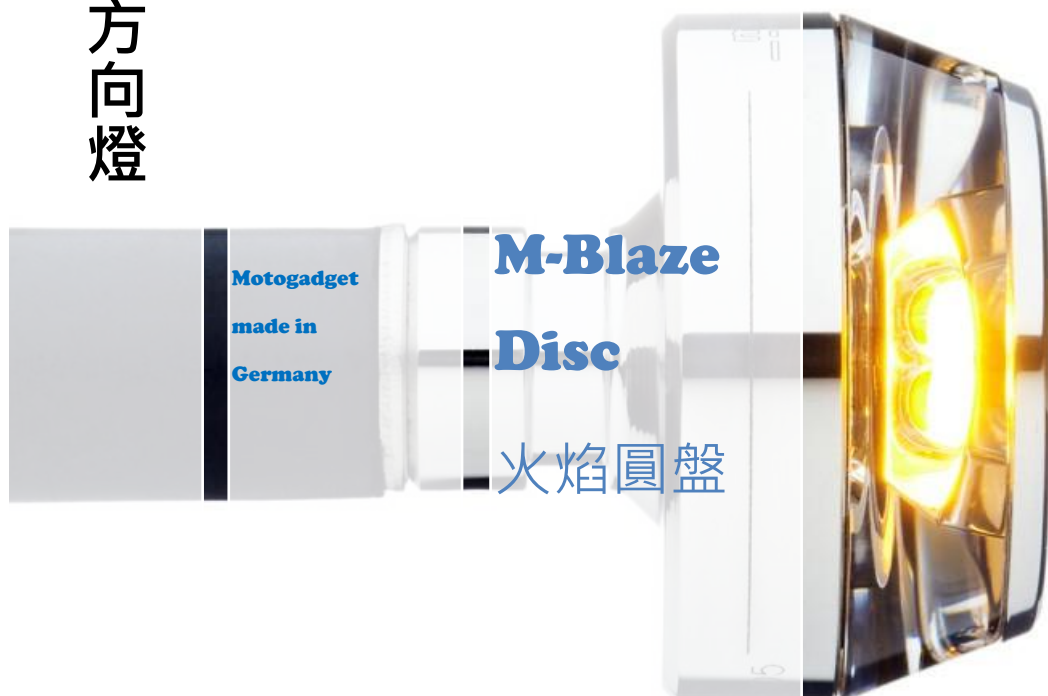

嘉捷德國方向燈

motogadget

[捷原國際有限公司]
[台北市新生北路三段 93 巷 61 號 1 樓]
[886-2-25987770]
[886-2-25987770]

[motogadget 生產的火焰圓盤是把手終端 LED 方向燈引領潮流的新設計，是最新一代的方向燈，其特色是精巧鋁製底殼上的透明發光盤，提供把手終端和諧的潤飾效果。這是一個採用 motogadget 最新的 TranzLight 科技(TLT, 已申請專利)的第三代方向燈，其革新的發展方式並非局限於方向燈殼體的縮小簡化，更甚者，它引入了直接藉由晶體狀玻璃體的一種全新照明概念，唯有精準的 CAD 與最領先尖端的程序才能造就這種現代光源的生產並提供新的設計與實現的可能性。透明方向燈體轉變成本身就是發光體，TranzLight 科技巧妙地運用了光波在兩種不同光學媒介密度之介面間的全反射，這種革新的發展方式並非局限於方向燈殼體的縮小簡化，更甚者，它引入了直接藉由晶體狀玻璃體的一種全新照明概念，唯有精準的 CAD 與最領先尖端的程序才能造就這種新的設計與功能性。TranzLight 科技所需要的光流產生自 motogadget 所研發的 intensiLED®程序，其包含三個重要的要素：(1) 上選的熒光粉轉換高輸出 LED，使用壽命超過 50000 小時，具有 7W 總輸出高效能，(2) IC 板控制，具有 330kHz 千赫脈衝的恆功率源，(3) 特殊準直光學器件，可以精確地捆綁漫射發射光從 LED 進入玻璃體。底部精巧的鋁合金殼體用來穩固嵌住塑膠體，並將電子控制單元與高輸出 LED 裝入裡面。傳統上，外殼是由堅固大塊鋁切削，陽極黑色並帶有優雅的雷射題字。因為透明圓盤之故，火焰圓盤具有非常低的結構高度，呈現極為中性與精巧的外觀，完美匹配眾多摩托車車型，具有歐盟機車配件安全認證及前方向燈許可證，顏色：陽極黑與拋光亮面，分左或右，包含適用 22mm 與 1 英寸鐵/鋁把手的螺絲鉗，直徑 14-21mm，與 100 公分長度的接線。]

總長:68mm 把手外長度: 20mm
把手內長度:48mm 直徑:35mm 線長度:100cm
重量:40g 消耗電力: 7W 製造國: 德國

motogadget